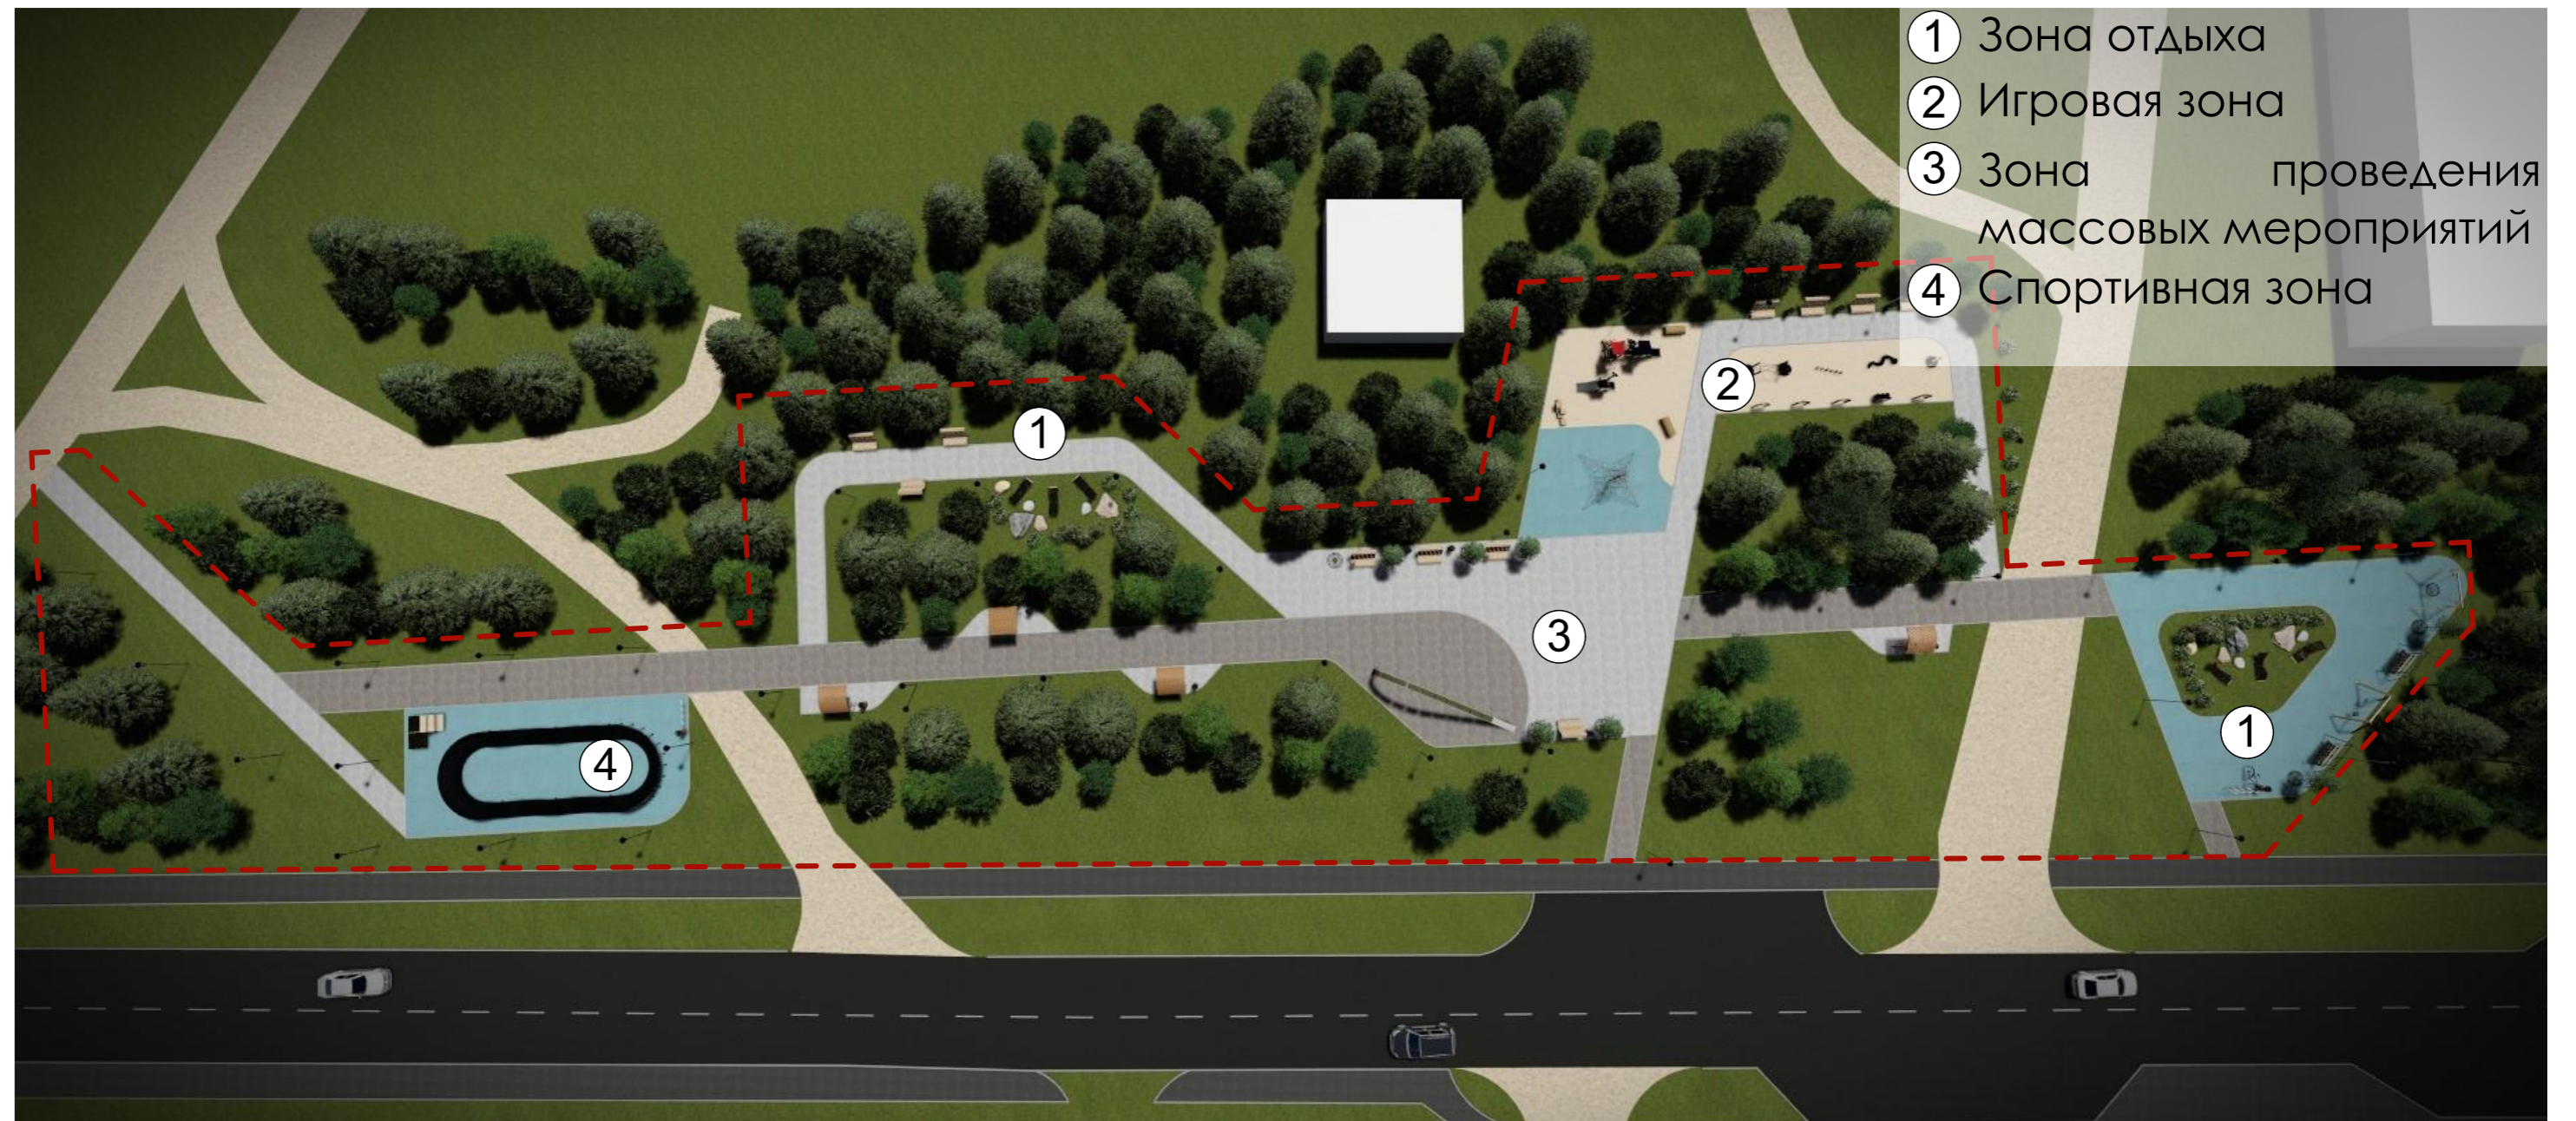

Структура сквера гармонично разделена на тихие и активные пространства. Тихие зоны представляют собой некие обособленные участки в окружении существующего и нового озеленения.

На протяжении всех этапов разработки одним из важных критериев было сохранение естественного зеленого массива. Очень важно сохранить природный рисунок озеленения, который позволяет сформировать неповторимые функциональные пространства.